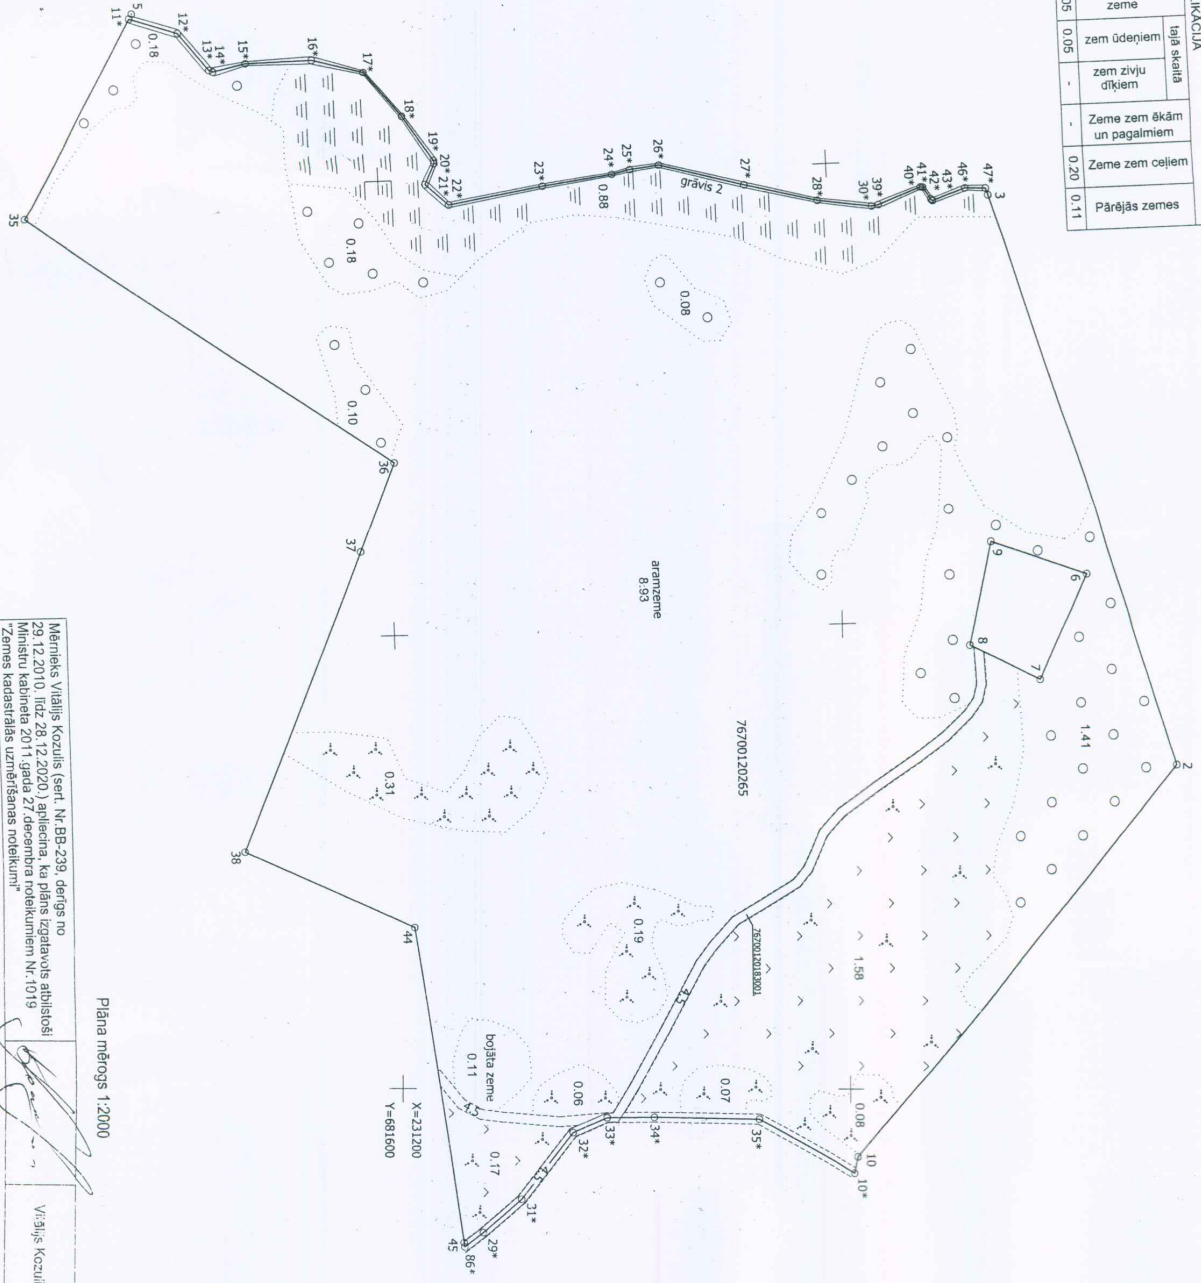

Zemes vienības platība ha		14.58	10.68	8.93	1.75	1.95	0.71	0.88	0.05	0.05	0.20	0.11
Lauksaimniecībā izmantojamā zeme												
tāja skaitā	Aramzeme											
	Augļu dārzi											
	Plavas											
Gantbas												
Meži												
Krūmāji												
Purvi												
Ūdens objektu zeme												
zem ūdeņiem	tāja skaitā											
	zem zivju dīkiem											
Zeme zem ēkām un pagalmiem												
Zeme zem ceļiem												
Pārējās zemes												

ZEMES LIETOŠANAS VEIDU EKSPLIKĀCIJA

Plāna mērogs 1:2000

Mērnieks Viālijs Kozulis (sert. Nr. BB-238) dēģens no 29.12.2010. (nod. 28.12.2020.) apliecinā, ka plāns izgatavots atbilstoši Ministru kabineta 2011.gada 27.decembra noteikumiem Nr.1019 "Zemes kadastrālās uzturēšanas noteikumi".